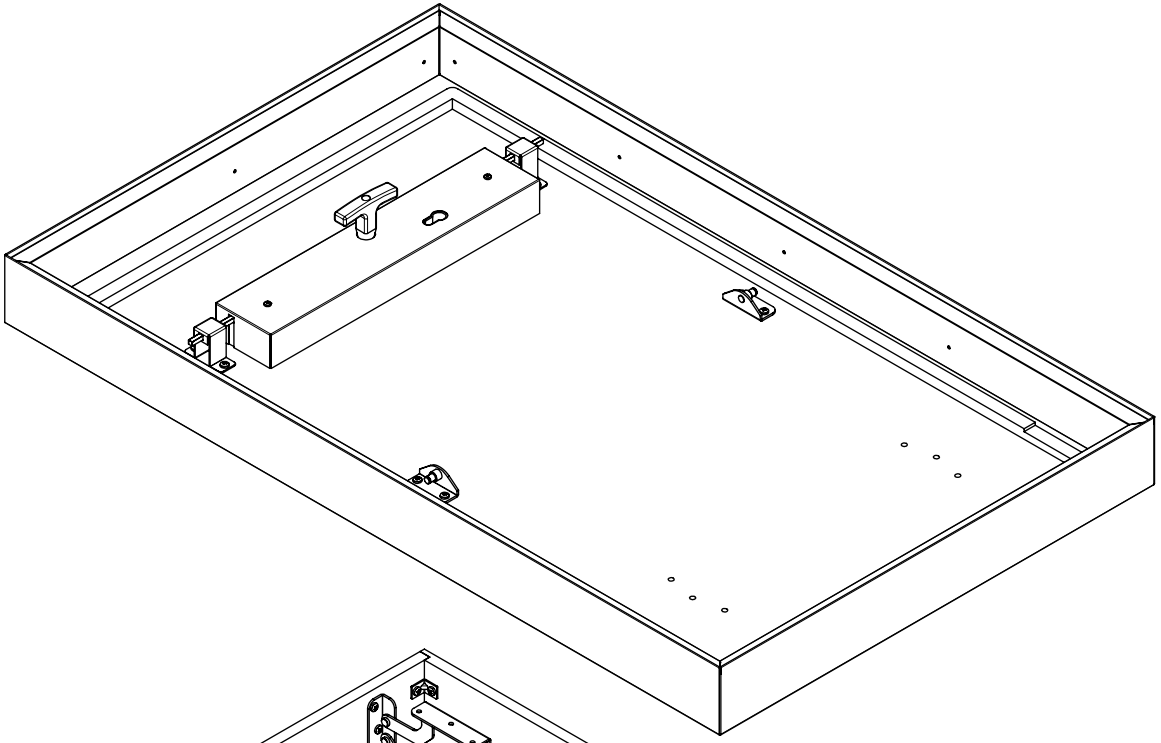

# FLACHDACHHAUSSTIEG FLADTAGSLEM FLAT ROOF EXIT

Montage-Anleitung  
Montagevejledning  
Installation instruction

A

B

C

4

5

6

K1-22899

7

x 4  
K1-22815

10

R1-63370  
Ø3 x 16

11

x 2  
K1-22888

12