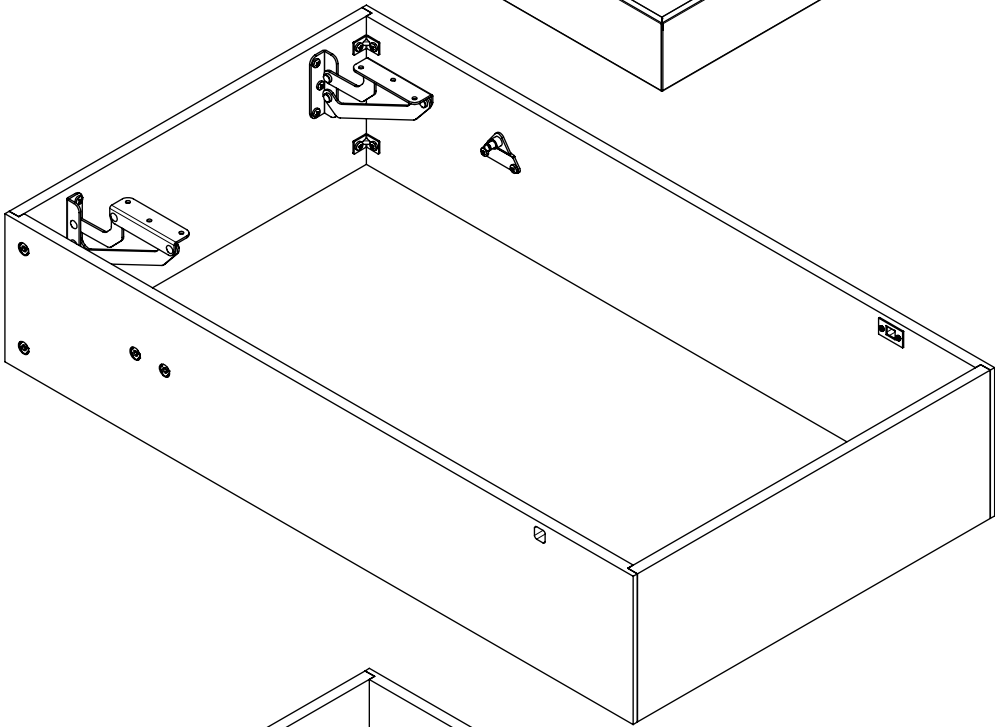

# FLACHDACHHAUSSTIEG FLADTAGSLEM FLAT ROOF EXIT

Montage-Anleitung  
Montagevejledning  
Installation instruction

A

B

C

4

5

6

K1-22899

7

x 4  
K1-22815

10

R1-63370  
Ø3 x 16

11

x 2  
K1-22888

12