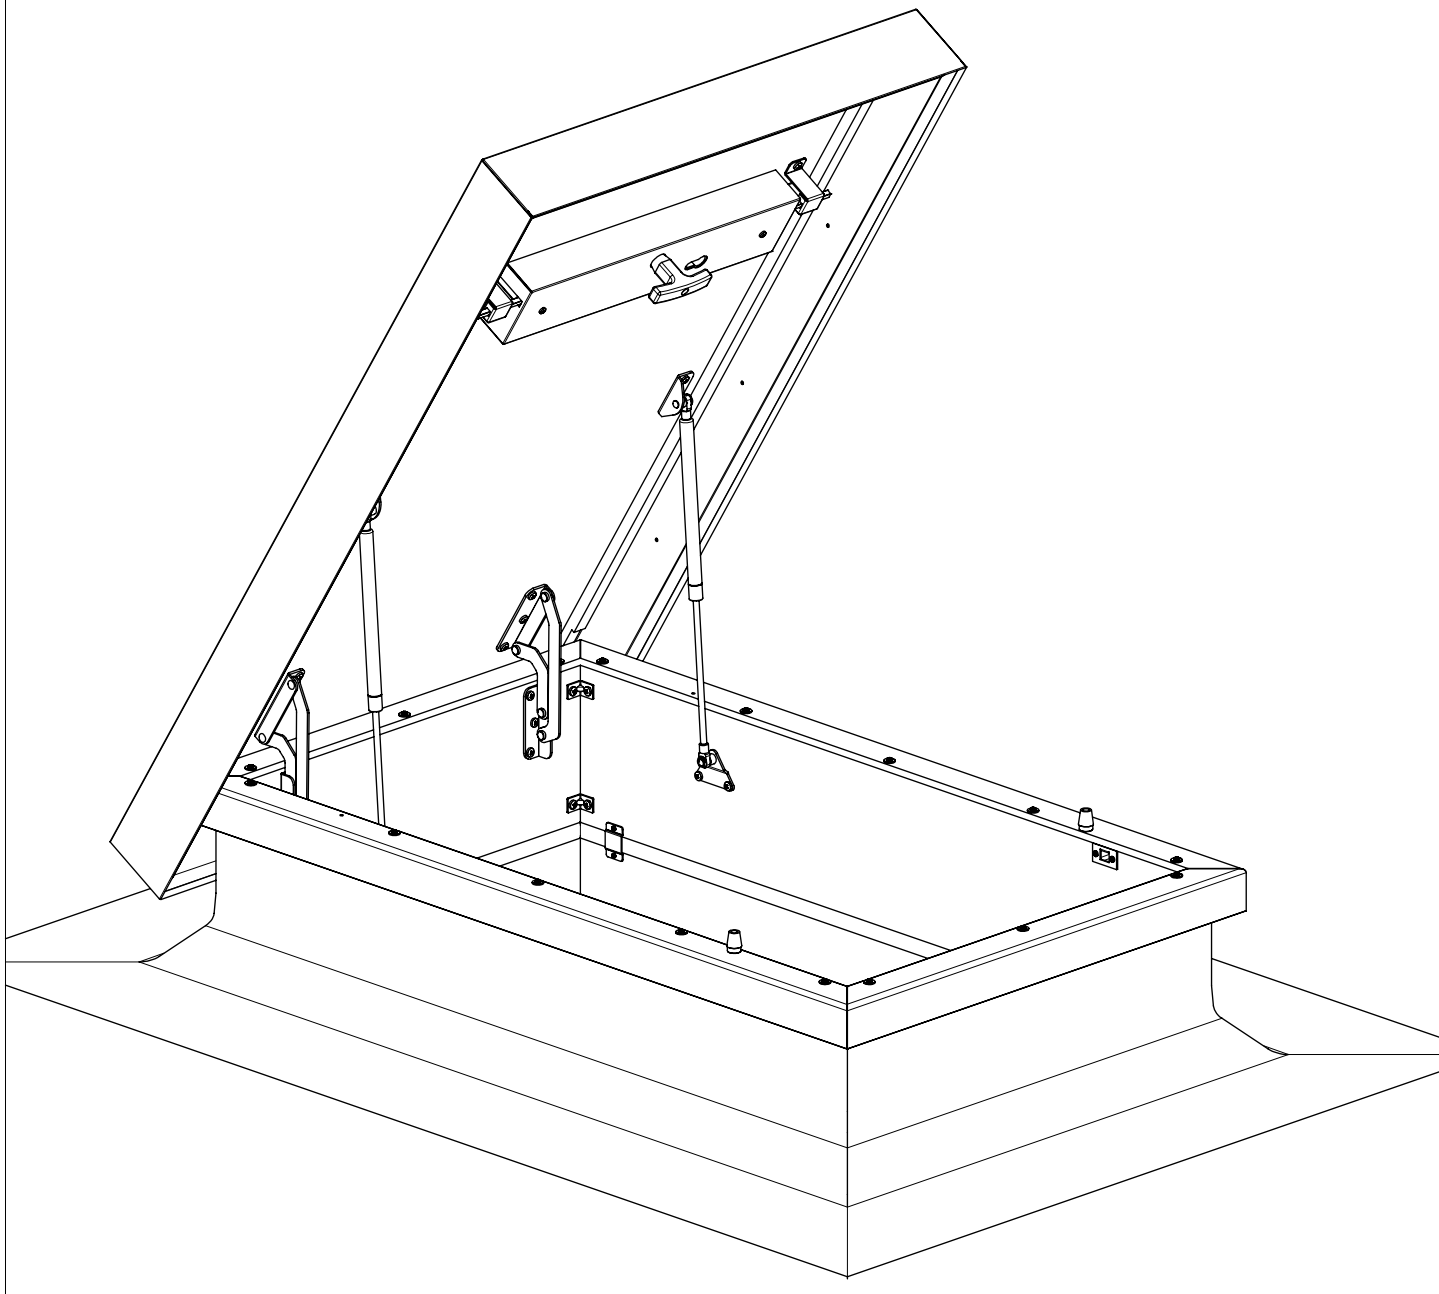

# FLACHDACHHAUSSTIEG FLADTAGSLEM FLAT ROOF EXIT

Montage-Anleitung  
Montagevejledning  
Installation instruction

A

B

C

4

5

6

K1-22899

7

x 4  
K1-22815

10

R1-63370  
Ø3 x 16

11

x 2  
K1-22888

12