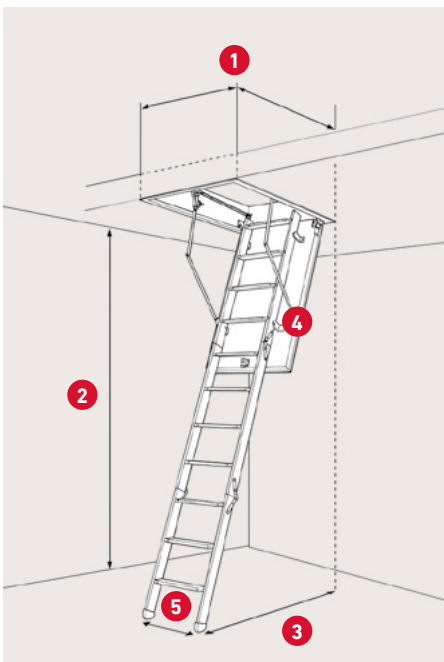

## SPECIFIKATIONER

50 mm rockwool isolering  
Ikke-brændbar vand-  
afvisende stenuld

Stigehøjde med arm -  
lukket trappe: 58,8 cm

Stigehøjde uden arm -  
lukket trappe: 36,5 cm

Karm: Hvid grundet limtræ  
i fyr  
Højde: 19,1 - 80 cm  
Tykkelse: 1,8 cm

Vange: Fyrretræ  
Bredde: 8,34 cm

3-delt stige med trin i  
bøgetræ inkl. plastikfodder

Lem tykkelse: 56 mm  
Hvid HDF 2 x 3 mm  
Farve: RAL 9010

Tætningsliste i karm

Kan forberedes til  
cylinderlås

Betjeningsstang medfølger

<b>1</b> Varenr.	<b>1010600</b>
DB-nr.	2055002
Udvendige karm mål*	47,6 - 77,6 x 109,5 - 157,5 cm
Hulmål**	50 - 80 x 112 - 160 cm

\* Det udvendige karm mål må max være 1,067 m<sup>2</sup>. \*\* Hulmålet må max. være 1,125 m<sup>2</sup>.