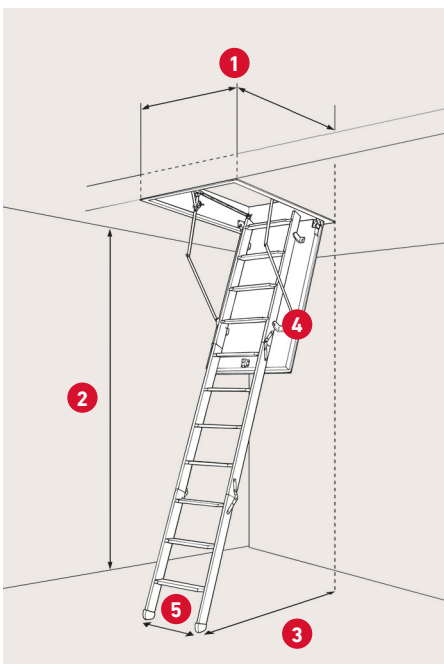

## SPECIFIKATIONER

20 mm isolering

Max. højde: 35,3 cm  
fra underkant af karm  
til top af lukket stige

Karm: Grantræ  
Højde: 11,5 cm  
Tykkelse: 1,8 cm

Vange: Grantræ  
Bredde: 8,4 cm

3-delt stige med  
12 trin i grantræ

Lem tykkelse: 26 mm  
Brun/hvid HDF 2 × 3 mm

Betjeningsstang medfølger

<b>1</b>	<b>Varenr.</b>	<b>1022365</b>
	<b>DB-nr.</b>	1674531
	<b>Udvendige karm mål</b>	57,6 × 117,5 cm
	<b>Hulmål</b>	60 × 120 cm

**2**

Lofthøjde inkl. fødder  
v/70°: 279,7 cm

**3**

Udladning v/70°:  
127 cm fra  
bagkant af karm

**4**

Udklapning v/70°:  
158,6 cm fra  
bagkant af karm

**5**

Stigebredde: 35,8 cm  
Trædeflade: 8,2 cm  
Materiale: Grantræ