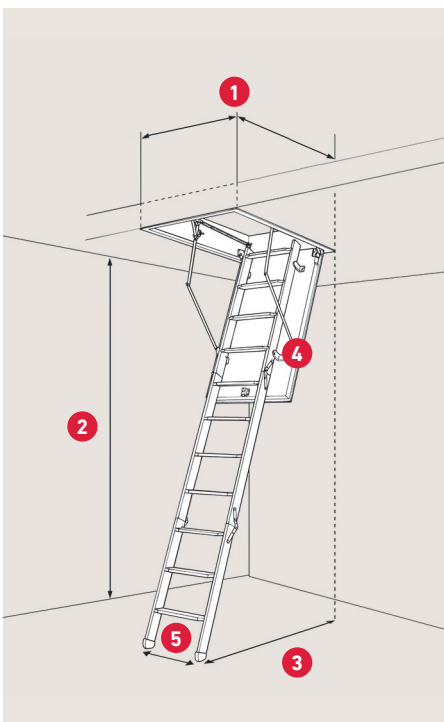

## SPECIFIKATIONER

Sandwich konstruktion  
30 mm ekspanderet  
polystyren (EPS)

Max. højde: 39 cm  
fra underkant af karm  
til top af lukket stige

Karm: Grantræ  
Højde: 11,5 cm  
Tykkelse: 1,8 cm

Vange: Grantræ  
Bredde: 8,4 cm

3-delt stige med  
12 trin i grantræ

Lem tykkelse: 36 mm  
Hvid HDF 2 × 3 mm  
Farve: RAL 9016

Tætningsliste i karm

Betjeningsstang medfølger

1	Varenr.	1038565	1038575
	DB-nr.	1746694	1746696
	Udvendige karm mål	57,6 × 117,5 cm	67,6 × 117,5 cm
	Hulmål	60 × 120 cm	70 × 120 cm

2

Lofthøjde inkl. fødder  
v/70°: 275 cm

3

Udladning v/70°:  
122 cm fra  
bagkant af karm

4

Udklapning v/70°:  
151 cm fra  
bagkant af karm

5

Stigebredde: 35,8 cm  
Trædeflade: 8,2 cm  
Materiale: Grantræ