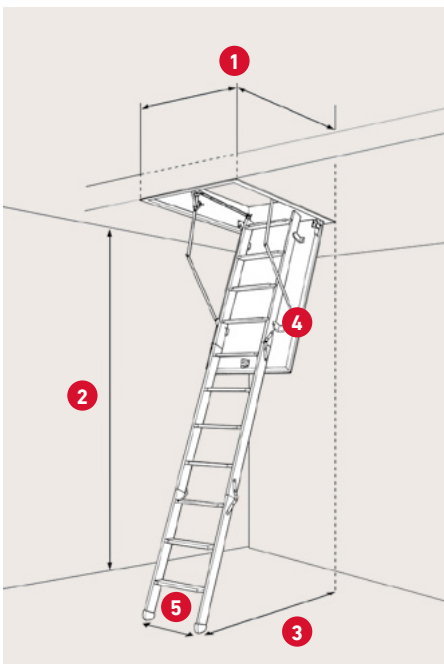

SPECIFIKATIONER

50 mm rockwool isolering
Ikke-brændbar vand-
afvisende stenuld

Stigehøjde med arm -
lukket trappe: 58,8 cm

Stigehøjde uden arm -
lukket trappe: 36,5 cm

Karm: Fyrretræ - hvid
grundet
Højde: 19 cm

Vange: Fyrretræ
Bredde: 8,34 cm

3-delt stige med 12 trin i
bøgetræ inkl. plastikfodder

Lem tykkelse: 56 mm
Hvid HDF 2 x 3 mm
Farve: RAL 9010

Tætningsliste i karm

Betjeningsstang medfølger

1	Varenr.	1010144	1010175
	DB-nr.	2110957	2081350
	Udvendige karm mål	54 x 113 cm	67,6 x 117,5 cm
	Hulmål	55 x 115 cm	70 x 120 cm

* Findes også i specialmål. Hulmål: 50 - 80 x 112 - 160 cm

2

Lofthøjde inkl. fodder
v/70°: 281,4 cm

3

Udladning v/70°:
126,4 cm

4

Udklapning v/70°:
159,9 cm fra bagkant
af karm

5

Stigebredde: 35,8 cm
Trædeflade: 8,3 cm
Materiale: Fyr/bøg

TILBEHØR

	Varenr.	DB-nr.
Teleskophåndliste antracit grå (87,8 cm) - metal (min. karmbredde 70 cm)	2000110	1990412
Rød håndliste (78 cm) - metal (min. karmbredde 60 cm)	1008990	1855729
Topkarm (h 40 cm - 70 x 120 cm) - krydsfinerplade med et trin	1007475	1947360
Topkarm (h 59 cm - 70 x 120 cm) - OSB-plade	1007575	2050074
Toplåg (70 x 120 cm) 5 cm ekspanderet polystyren	1007075	1947359
Dråbecylinder halv, standardlængde, 30,5 mm - Inkl. 3 nøgler	3018010	2115745