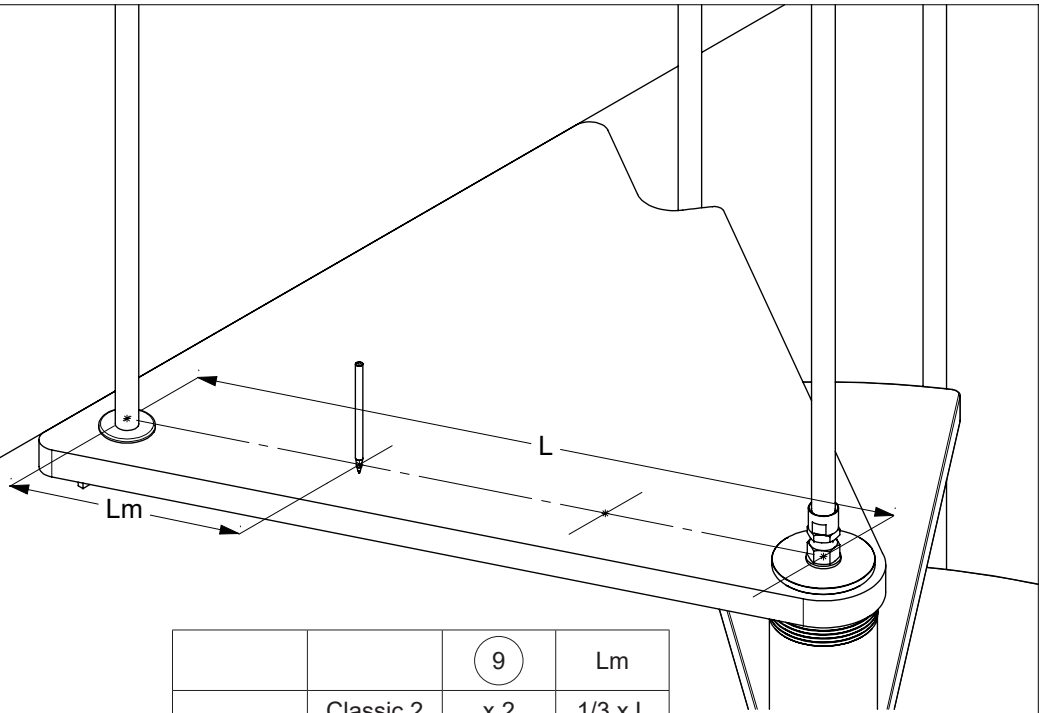

∅ 120 cm

S	A mm	B mm
10	940	504
11	722	576
12	493	556

∅ 140 cm

S	A mm	B mm
10	1174	535
11	943	653
12	685	676

Left
Links
Gauche

1 L

Right
Recht
Droite

1 R

27

28

61

68

	L
∅ 120 cm	665 mm
∅ 140 cm	779 mm

		9	Lm
	Classic 2	x 2	1/3 x L
OPTION	Classic 3	x 4	1/5 x L
OPTION	Classic 4	x 6	1/7 x L

	L
∅ 120 cm	600 mm
∅ 140 cm	700 mm

69