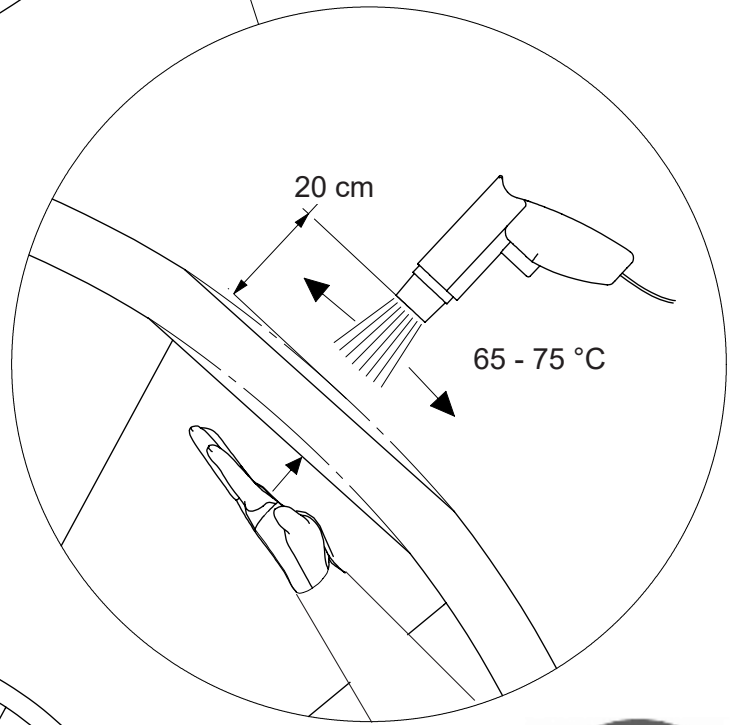

∅ 120 cm

S	A mm	B mm
10	940	504
11	722	576
12	493	556

∅ 140 cm

S	A mm	B mm
10	1174	535
11	943	653
12	685	676

Left
Links
Gauche

1 L

Right
Recht
Droite

1 R

27

28

61

68

	L
∅ 120 cm	665 mm
∅ 140 cm	779 mm

		9	Lm
	Classic 2	x 2	1/3 x L
OPTION	Classic 3	x 4	1/5 x L
OPTION	Classic 4	x 6	1/7 x L

	L
∅ 120 cm	600 mm
∅ 140 cm	700 mm

69