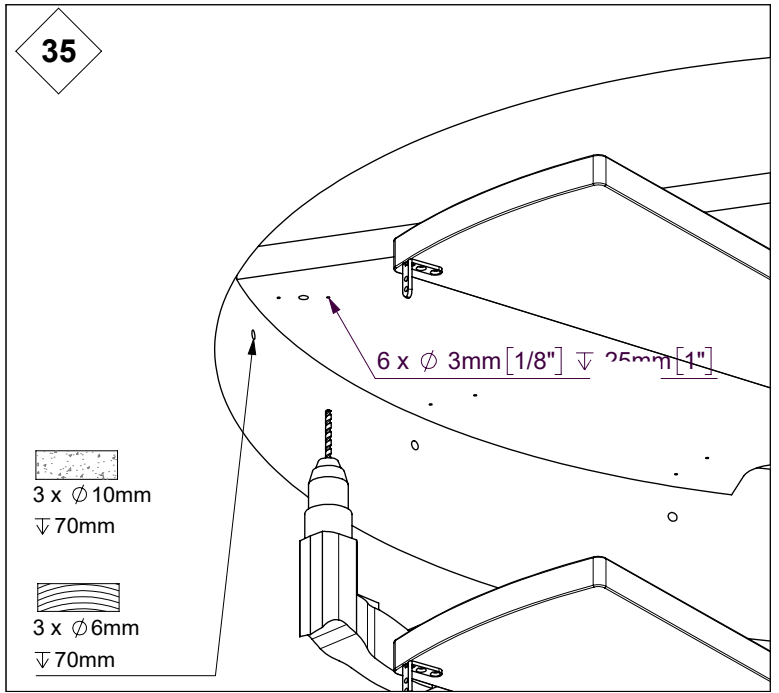

209 mm

214 mm

219 mm

224 mm

229 mm

234 mm

N
0 ... 6 st (pcs)

N
0 ... 6 st (pcs)

∅ 120 cm

S	A mm	B mm
10	940	504
11	722	576
12	493	556

∅ 140 cm

S	A mm	B mm
10	1174	535
11	943	653
12	685	676

Left
Links
Gauche

1 L

Right
Recht
Droite

1 R

17

18

23

24 - 28

29 - 37

24

25

26

27

28

61

68

	L
∅ 120 cm	665 mm
∅ 140 cm	779 mm

		9	Lm
	Classic 2	x 2	1/3 x L
OPTION	Classic 3	x 4	1/5 x L
OPTION	Classic 4	x 6	1/7 x L

	L
∅ 120 cm	600 mm
∅ 140 cm	700 mm

69