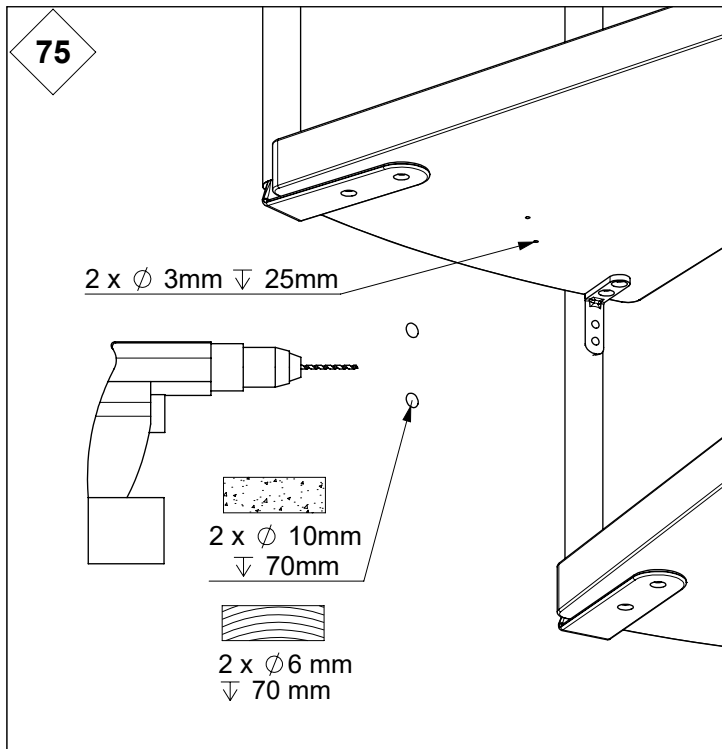

∅ 120 cm

S	A mm	B mm
10	940	504
11	722	576
12	493	556

∅ 140 cm

S	A mm	B mm
10	1174	535
11	943	653
12	685	676

Left
Links
Gauche

1 L

Right
Recht
Droite

1 R

27

28

61

68

	L
∅ 120 cm	665 mm
∅ 140 cm	779 mm

		9	Lm
	Classic 2	x 2	1/3 x L
OPTION	Classic 3	x 4	1/5 x L
OPTION	Classic 4	x 6	1/7 x L

	L
∅ 120 cm	600 mm
∅ 140 cm	700 mm

69