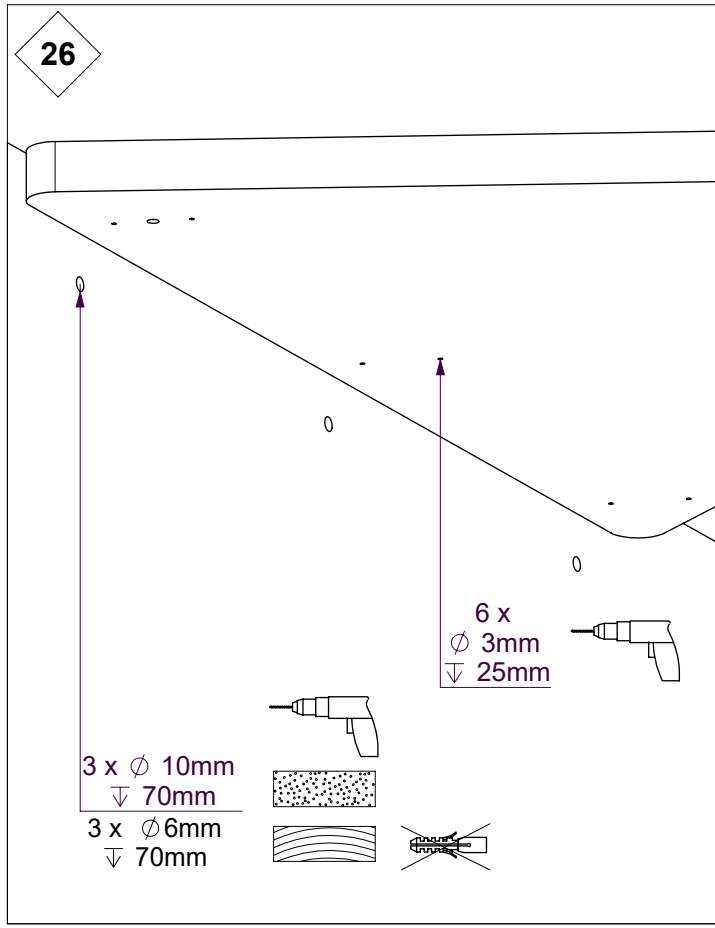

209 mm

214 mm

219 mm

224 mm

229 mm

234 mm

N
0 ... 6 st (pcs)

N
0 ... 6 st (pcs)

∅ 120 cm

S	A mm	B mm
10	940	504
11	722	576
12	493	556

∅ 140 cm

S	A mm	B mm
10	1174	535
11	943	653
12	685	676

Left
Links
Gauche

1 L

Right
Recht
Droite

1 R

17

18

23

24 - 28

29 - 37

24

25

26

27

28

61

68

	L
∅ 120 cm	665 mm
∅ 140 cm	779 mm

		9	Lm
	Classic 2	x 2	1/3 x L
OPTION	Classic 3	x 4	1/5 x L
OPTION	Classic 4	x 6	1/7 x L

	L
∅ 120 cm	600 mm
∅ 140 cm	700 mm

69