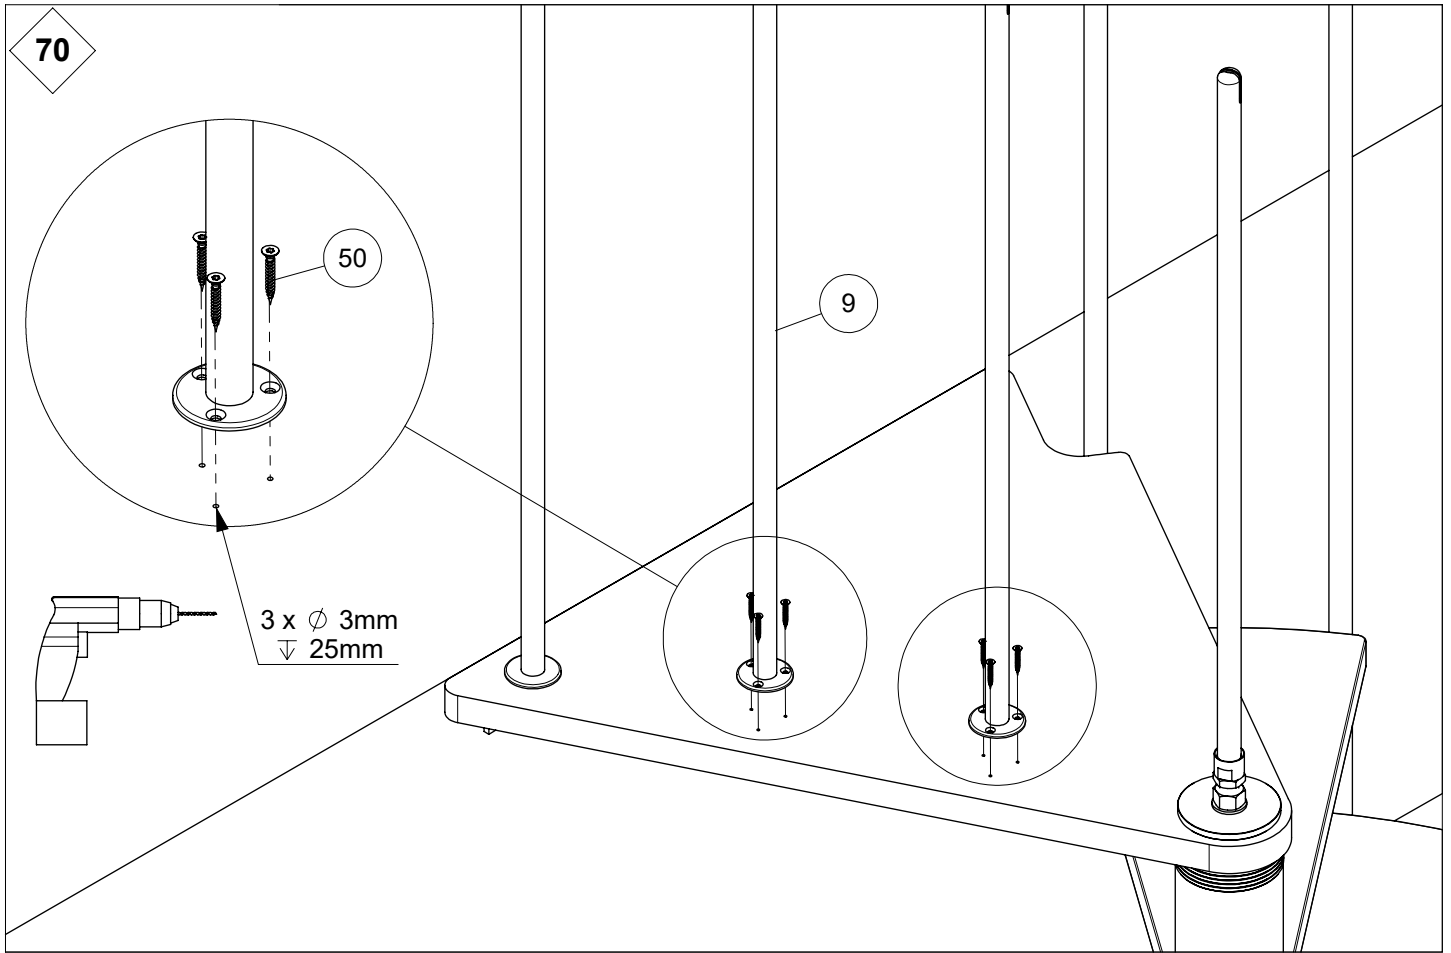

∅ 120 cm

S	A mm	B mm
10	940	504
11	722	576
12	493	556

∅ 140 cm

S	A mm	B mm
10	1174	535
11	943	653
12	685	676

Left
Links
Gauche

1 L

Right
Recht
Droite

1 R

27

28

61

68

	L
∅ 120 cm	665 mm
∅ 140 cm	779 mm

		9	Lm
	Classic 2	x 2	1/3 x L
OPTION	Classic 3	x 4	1/5 x L
OPTION	Classic 4	x 6	1/7 x L

	L
∅ 120 cm	600 mm
∅ 140 cm	700 mm

69