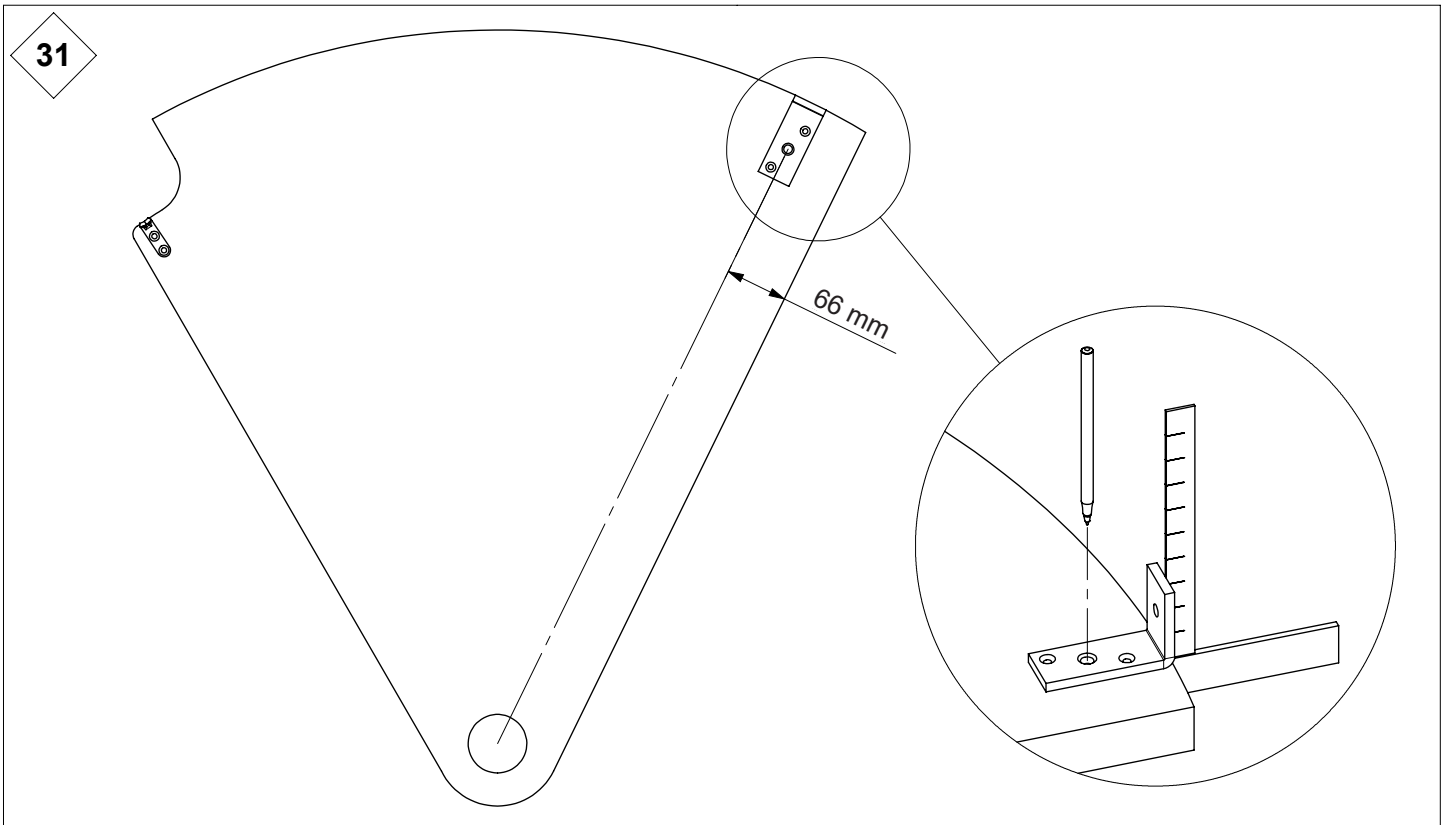

∅ 120 cm

S	A mm	B mm
10	940	504
11	722	576
12	493	556

∅ 140 cm

S	A mm	B mm
10	1174	535
11	943	653
12	685	676

Left
Links
Gauche

1 L

Right
Recht
Droite

1 R

17

18

23

24 - 28

29 - 37

24

25

26

27

28

61

68

	L
∅ 120 cm	665 mm
∅ 140 cm	779 mm

		9	Lm
	Classic 2	x 2	1/3 x L
OPTION	Classic 3	x 4	1/5 x L
OPTION	Classic 4	x 6	1/7 x L

	L
∅ 120 cm	600 mm
∅ 140 cm	700 mm

69