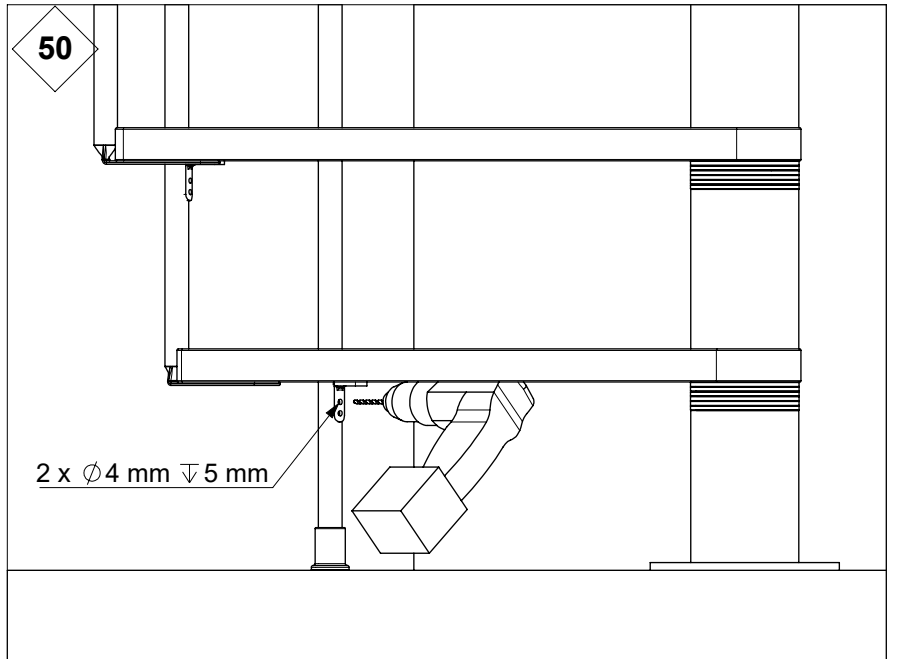

∅ 120 cm

S	A mm	B mm
10	940	504
11	722	576
12	493	556

∅ 140 cm

S	A mm	B mm
10	1174	535
11	943	653
12	685	676

Left
Links
Gauche

1 L

Right
Recht
Droite

1 R

27

28

61

68

	L
∅ 120 cm	665 mm
∅ 140 cm	779 mm

		9	Lm
	Classic 2	x 2	1/3 x L
OPTION	Classic 3	x 4	1/5 x L
OPTION	Classic 4	x 6	1/7 x L

	L
∅ 120 cm	600 mm
∅ 140 cm	700 mm

69