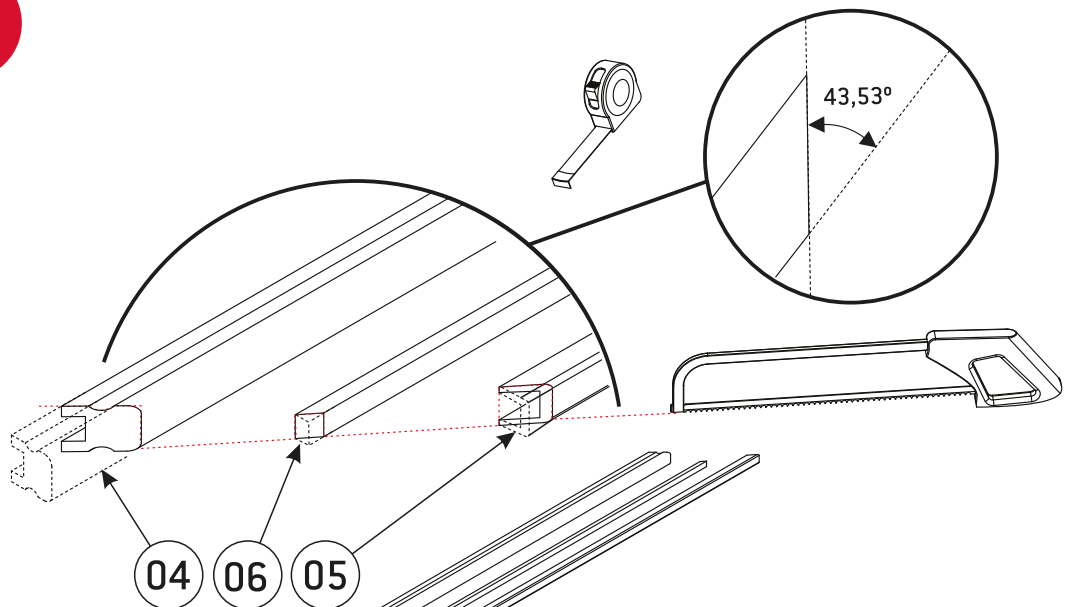

# HELSINKI

**MONTAGEVEJLEDNING / MONTERINGSANVISNING  
MONTAGEANLEITUNG / ASSEMBLY INSTRUCTION**

<p>01 70x70x1260 mm x1</p> 	<p>02 70x70x1230 mm x1</p> 	<p>03 25x62x890 mm x13</p> 	<p>04 50x50x3650 mm x1</p> 	<p>05 32x54x3650 x1</p> 	<p>06 26x16x3650 mm x1</p> 	<p>07 16x25x187 mm x2</p>  <p>170,1 mm</p>	<p>08 04x45 mm x4+2</p> 	<p>09 04x40 mm x53+2</p> 	<p>10 05x60 mm x4+2</p> 
--	--	--	--	---	--	---	---	--	---

Tx10-30  
Ph2/3  
Pz2/3  
Ø10  
Ø8  
Ø4  
Ø12

**1**

**2**

**3**

**4**

**5**

**6**

**7**