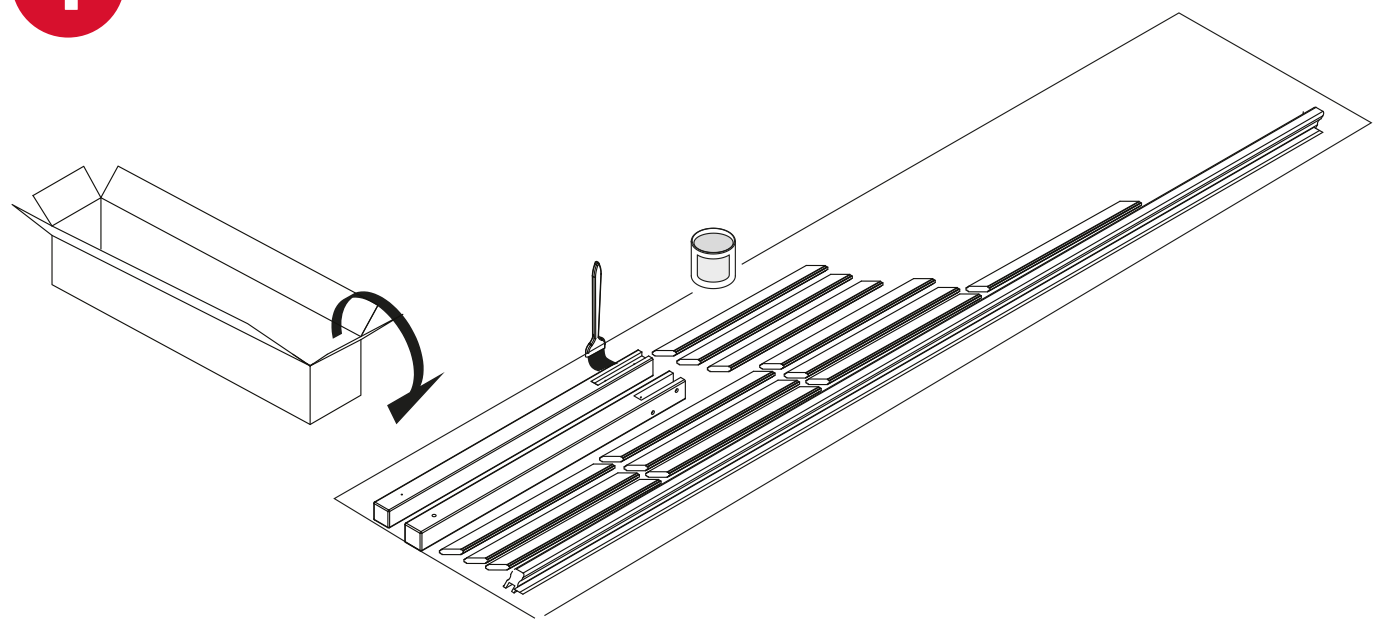

# HELSINKI

**MONTAGEVEJLEDNING / MONTERINGSANVISNING  
MONTAGEANLEITUNG / ASSEMBLY INSTRUCTION**

<p>01 70x70x1260 mm x1</p> 	<p>02 70x70x1230 mm x1</p> 	<p>03 25x62x890 mm x13</p> 	<p>04 50x50x3650 mm x1</p> 	<p>05 32x54x3650 x1</p> 	<p>06 26x16x3650 mm x1</p> 	<p>07 16x25x187 mm x2</p>  <p>170,1 mm</p>	<p>08 04x45 mm x4+2</p> 	<p>09 04x40 mm x53+2</p> 	<p>10 05x60 mm x4+2</p> 
--	--	--	--	---	--	---	---	--	---

Tx10-30  
Ph2/3  
Pz2/3  
Ø10  
Ø8  
Ø4  
Ø12

**1**

**2**

**3**

**4**

**5**

**6**

**7**