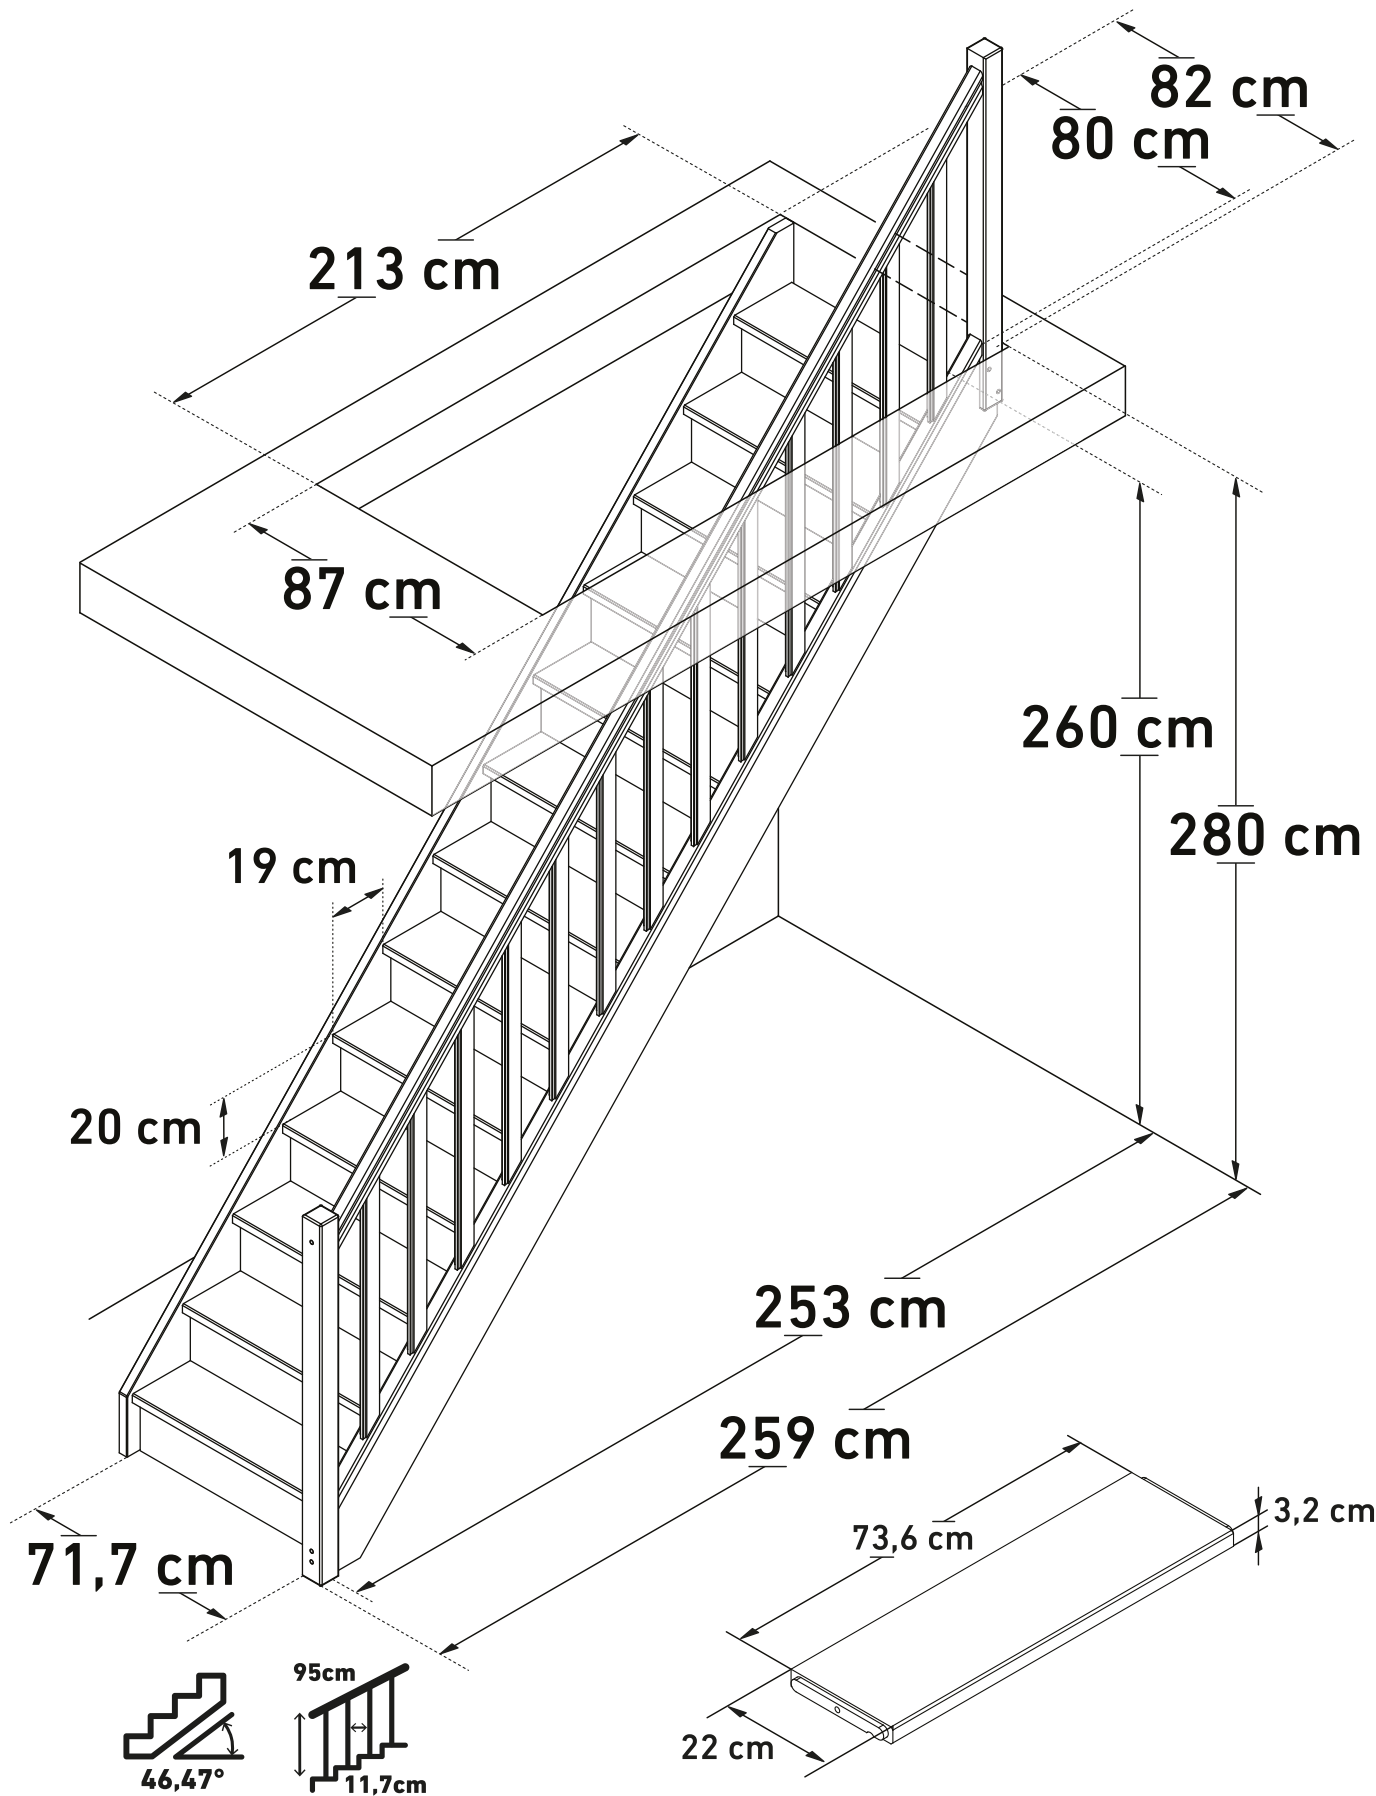

# HELSINKI

**MONTAGEVEJLEDNING / MONTERINGSANVISNING  
MONTAGEANLEITUNG / ASSEMBLY INSTRUCTION**

<p>01 70x70x1260 mm x1</p> 	<p>02 70x70x1230 mm x1</p> 	<p>03 25x62x890 mm x13</p> 	<p>04 50x50x3650 mm x1</p> 	<p>05 32x54x3650 x1</p> 	<p>06 26x16x3650 mm x1</p> 	<p>07 16x25x187 mm x2</p>  <p>170,1 mm</p>	<p>08 04x45 mm x4+2</p> 	<p>09 04x40 mm x53+2</p> 	<p>10 05x60 mm x4+2</p> 
--	--	--	--	---	--	---	---	--	---

Tx10-30  
Ph2/3  
Pz2/3  
Ø10  
Ø8  
Ø4  
Ø12

**1**

**2**

**3**

**4**

**5**

**6**

**7**