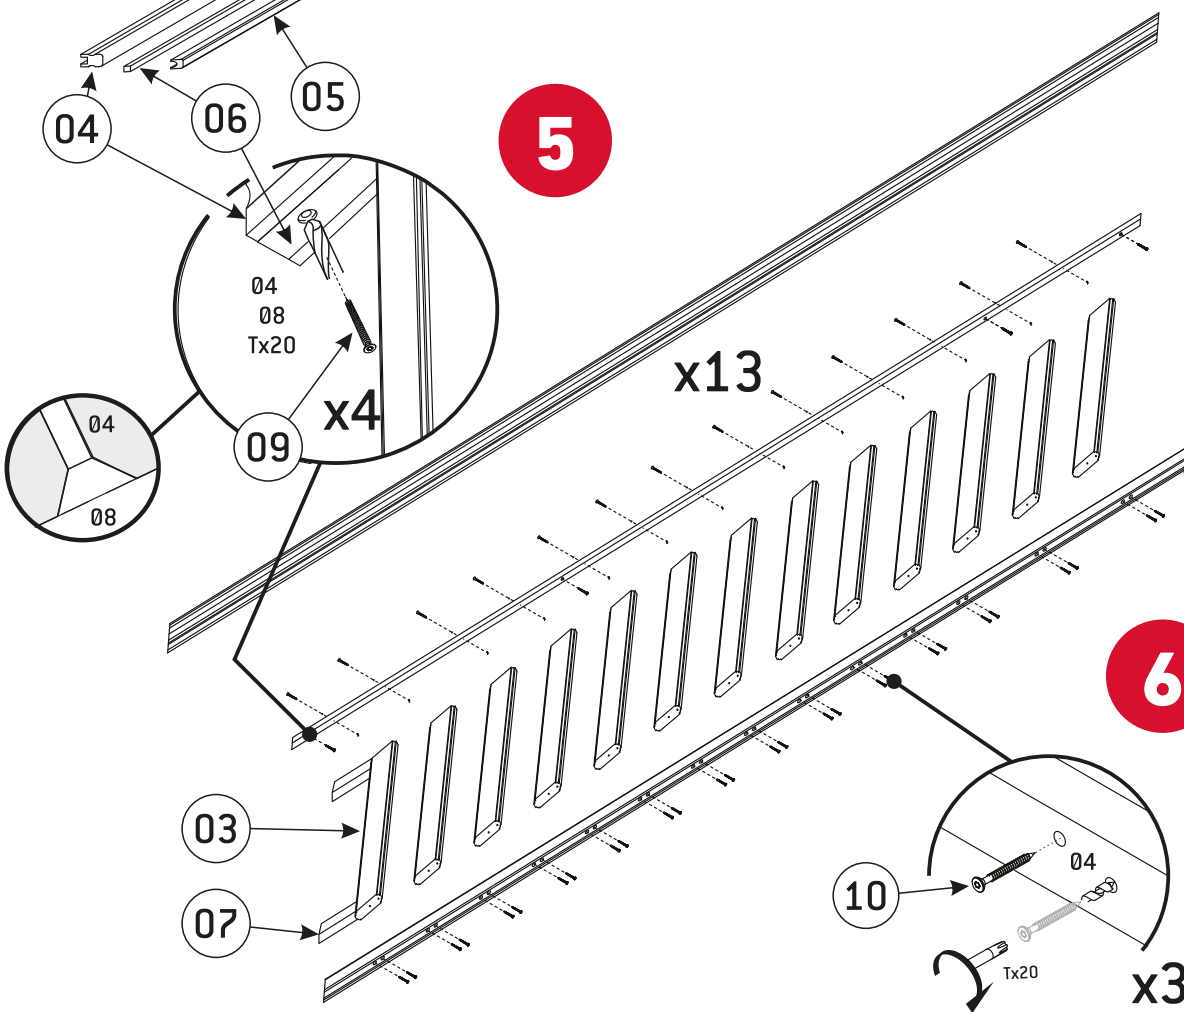

# HELSINKI

**MONTAGEVEJLEDNING / MONTERINGSANVISNING  
MONTAGEANLEITUNG / ASSEMBLY INSTRUCTION**

<p>01 70x70x1260 mm x1</p> 	<p>02 70x70x1230 mm x1</p> 	<p>03 25x62x890 mm x13</p> 	<p>04 50x50x3650 mm x1</p> 	<p>05 32x54x3650 x1</p> 	<p>06 26x16x3650 mm x1</p> 	<p>07 16x25x187 mm x2</p>  <p>170,1 mm</p>	<p>08 04x45 mm x4+2</p> 	<p>09 04x40 mm x53+2</p> 	<p>10 05x60 mm x4+2</p> 
--	--	--	--	---	--	---	---	--	---

Tx10-30  
Ph2/3  
Pz2/3  
Ø10  
Ø8  
Ø4  
Ø12

**1**

**2**

**3**

**4**

**5**

**6**

**7**