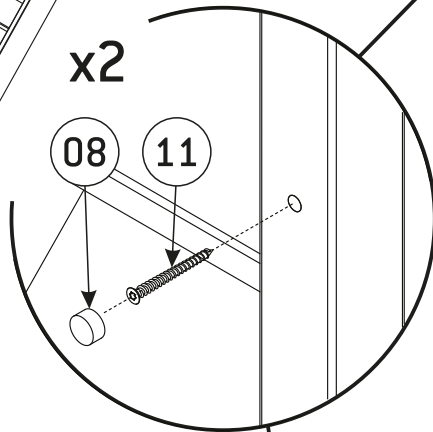

# HELSINKI

**MONTAGEVEJLEDNING / MONTERINGSANVISNING  
MONTAGEANLEITUNG / ASSEMBLY INSTRUCTION**

<p>01 70x70x1260 mm x1</p> 	<p>02 70x70x1230 mm x1</p> 	<p>03 25x62x890 mm x13</p> 	<p>04 50x50x3650 mm x1</p> 	<p>05 32x54x3650 x1</p> 	<p>06 26x16x3650 mm x1</p> 	<p>07 16x25x187 mm x2</p>  <p>170,1 mm</p>	<p>08 04x45 mm x4+2</p> 	<p>09 04x40 mm x53+2</p> 	<p>10 05x60 mm x4+2</p> 
--	--	--	--	---	--	---	---	--	---

Tx10-30  
Ph2/3  
Pz2/3  
Ø10  
Ø8  
Ø4  
Ø12

**1**

**2**

**3**

**4**

**5**

**6**

**7**