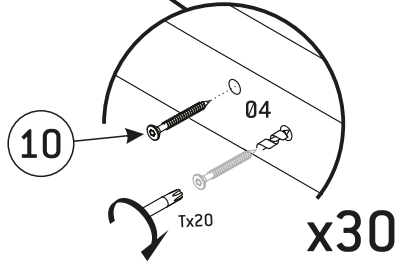

# HELSINKI

**MONTAGEVEJLEDNING / MONTERINGSANVISNING  
MONTAGEANLEITUNG / ASSEMBLY INSTRUCTION**

<p>01 70x70x1260 mm x1</p> 	<p>02 70x70x1230 mm x1</p> 	<p>03 25x62x890 mm x13</p> 	<p>04 50x50x3650 mm x1</p> 	<p>05 32x54x3650 x1</p> 	<p>06 26x16x3650 mm x1</p> 	<p>07 16x25x187 mm x2</p>  <p>170,1 mm</p>	<p>08 04x45 mm x4+2</p> 	<p>09 04x40 mm x53+2</p> 	<p>10 05x60 mm x4+2</p> 
--	--	--	--	---	--	---	---	--	---

Tx10-30  
Ph2/3  
Pz2/3  
Ø10  
Ø8  
Ø4  
Ø12

**1**

**2**

**3**

**4**

**5**

**6**

**7**