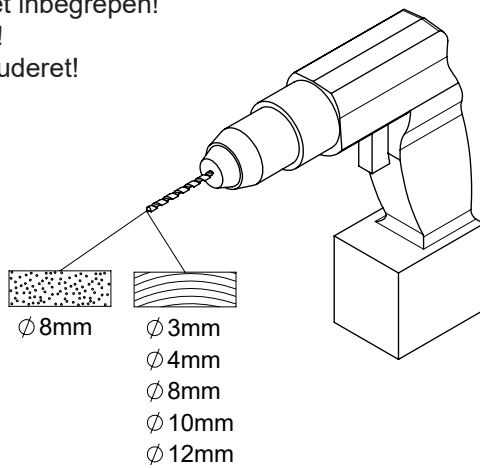

1	2	4	8	9	10	13	14	20	21	23	24
0 - 3	x 4	x 7	x 4	x 16	x 16	x 0	x 0	x 1	x 14	x 8	x 14	x 4
4	x 4	x 7	x 4	x 16	x 16	x 0	x 0	x 2	x 14	x 8	x 14	x 4
5 - 6	x 5	x 9	x 5	x 20	x 20	x 4	x 4	x 2	x 18	x 10	x 18	x 5
7	x 6	x 11	x 6	x 24	x 24	x 8	x 4	x 2	x 22	x 12	x 22	x 6
8	x 6	x 11	x 6	x 24	x 24	x 8	x 8	x 3	x 22	x 12	x 22	x 6
9	x 7	x 13	x 7	x 28	x 28	x 12	x 12	x 3	x 26	x 14	x 26	x 7

Tools not included!
Werkzeuge nicht enthalten!
Gereedschap niet inbegrepen!
Outils non inclus!
Værktøj ikke inkluderet!