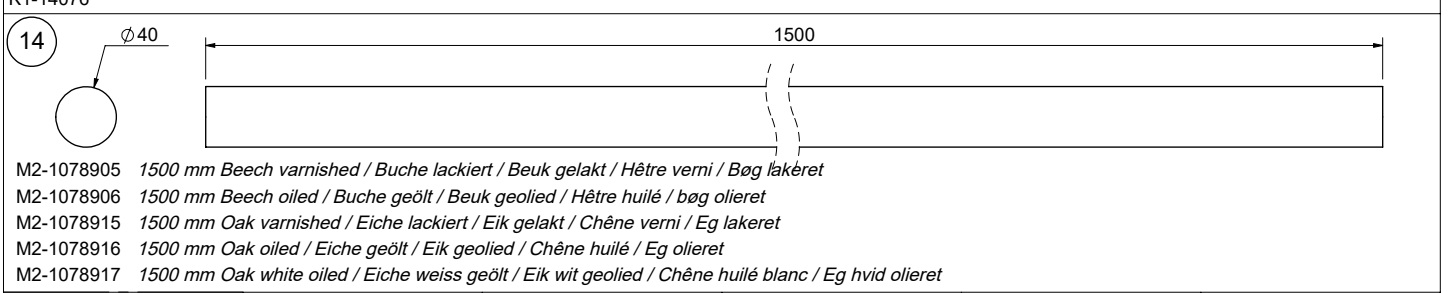

# BOSTON

**INSTRUCTION / MONTAGEANLEITUNG  
INSTRUKTION / INSTRUCCIÓN / INSTRUKCJA**

**SOGEM®**

PART OF DOLLE GROUP

1077070 RAL 7016  
1077071 RAL 9005

1077072 SW256JR  
1077073 RAL 9016

<p>1</p> 	<p>2</p>  <p>K2-1077025 RAL 7016 K2-1077026 RAL 9005 K2-1077027 SW256JR K2-1077028 RAL 9016</p>			
	<p>4</p>  <p>K2-1077125 RAL 7016 K2-1077126 RAL 9005 K2-1077127 SW256JR K2-1077128 RAL 9016</p>	<p>5</p>  <p>x 1 K2-1077180 RAL 7016 K2-1077181 RAL 9005 K2-1077182 SW256JR K2-1077183 RAL 9016</p>		
	<p>6</p>  <p>x 1 K2-1077155 RAL 7016 K2-1077156 RAL 9005 K2-1077157 SW256JR K2-1077158 RAL 9016</p>	<p>7</p>  <p>x 1 K1-1077150 RAL 7016 K1-1077151 RAL 9005 K1-1077152 SW256JR K1-1077153 RAL 9016</p>		
	<p>8</p>  <p>K1-1077130 RAL 7016 K1-1077131 RAL 9005 K1-1077132 SW256JR K1-1077133 RAL 9016</p>	<p>9</p>  <p>K1-04041</p>	<p>10</p>  <p>K1-14939</p>	<p>11</p>  <p>x 8 K1-40296</p>

<p>20</p>  <p>K3-06130 Ø6 x 30 Torx 30</p>	<p>21</p>  <p>K3-06022 Ø5 x 35 Torx 25</p>	<p>23</p>  <p>K3-05056 M6 x 5</p>	<p>24</p>  <p>K3-02101 M5 x 25</p>	<p>25</p>  <p>x 1 K3-08003 Ø8 x 50</p>	<p>26</p>  <p>x 1 K3-06120 Ø5 x 60 Torx 25</p>
<p>27</p>  <p>x 2 K3-06290 Ø4,5 x 40 Torx 20</p>	<p>28</p>  <p>x 2 R3-91415 Ø8 x 40</p>	<p>29</p>  <p>x 2 K3-08041 Ø12 x 40</p>	<p>30</p>  <p>x 1 K3-10226 Ø5 x 35 Torx 25</p>	<p>40</p>  <p>x 1 K1-01810</p>	