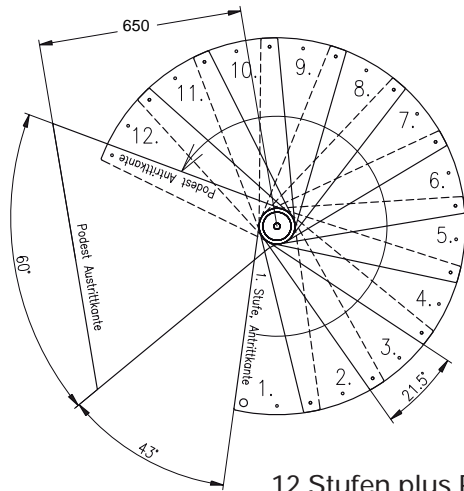

DOLLE Lugano

Spindeltreppe

12 Stufen plus Podest

13 Stufen plus Podest

Ø 1200 mm
links gewendelt
Drehwinkel
21,5 °

12 Stufen plus Podest

13 Stufen plus Podest

Ø 1400 mm
links gewendelt
Drehwinkel
20,9 °

12 Stufen plus Podest

13 Stufen plus Podest

Ø 1600 mm
links gewendelt
Drehwinkel
20,0 °

Technische Hinweise

- Deckenöffnung: 10 cm größer als Treppendurchmesser
- Treppenplaner unter: www.dolle.de