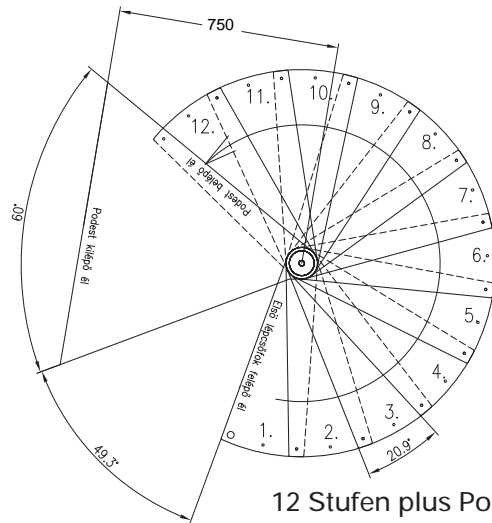

DOLLE Lugano

Spindeltreppe

12 Stufen plus Podest

13 Stufen plus Podest

Ø 1200 mm
links gewendelt
Drehwinkel
21,5 °

12 Stufen plus Podest

13 Stufen plus Podest

Ø 1400 mm
links gewendelt
Drehwinkel
20,9 °

12 Stufen plus Podest

13 Stufen plus Podest

Ø 1600 mm
links gewendelt
Drehwinkel
20,0 °

Technische Hinweise

- Deckenöffnung: 10 cm größer als Treppendurchmesser
- Treppenplaner unter: www.dolle.de