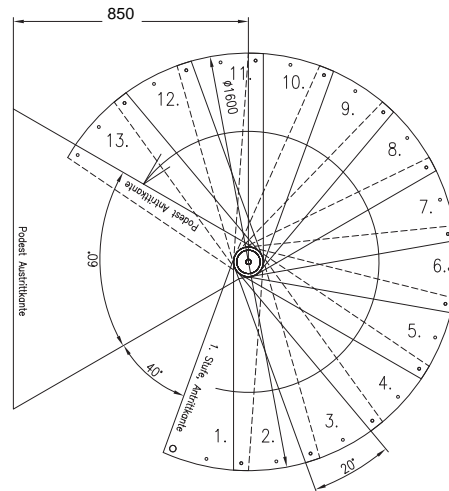

DOLLE Lugano

Spindeltreppe

12 Stufen plus Podest

13 Stufen plus Podest

Ø 1200 mm
links gewendelt
Drehwinkel
21,5 °

12 Stufen plus Podest

13 Stufen plus Podest

Ø 1400 mm
links gewendelt
Drehwinkel
20,9 °

12 Stufen plus Podest

13 Stufen plus Podest

Ø 1600 mm
links gewendelt
Drehwinkel
20,0 °

Technische Hinweise

- Deckenöffnung: 10 cm größer als Treppendurchmesser
- Treppenplaner unter: www.dolle.de