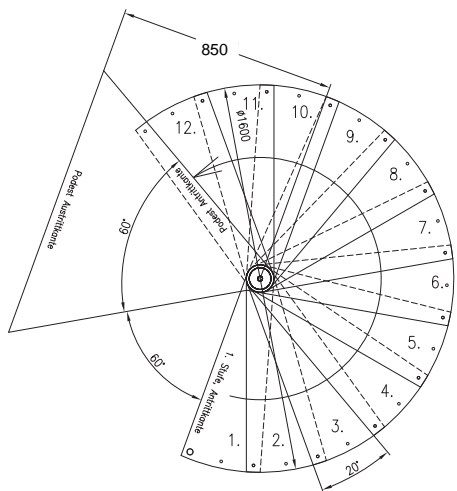

DOLLE Lugano

Spindeltreppe

12 Stufen plus Podest

13 Stufen plus Podest

Ø 1200 mm
links gewendelt
Drehwinkel
21,5 °

12 Stufen plus Podest

13 Stufen plus Podest

Ø 1400 mm
links gewendelt
Drehwinkel
20,9 °

12 Stufen plus Podest

13 Stufen plus Podest

Ø 1600 mm
links gewendelt
Drehwinkel
20,0 °

Technische Hinweise

- Deckenöffnung: 10 cm größer als Treppendurchmesser
- Treppenplaner unter: www.dolle.de