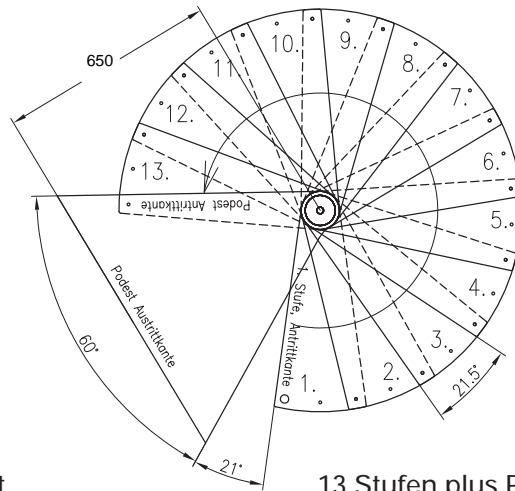

DOLLE Lugano

Spindeltreppe

12 Stufen plus Podest

13 Stufen plus Podest

Ø 1200 mm
links gewendelt
Drehwinkel
21,5 °

12 Stufen plus Podest

13 Stufen plus Podest

Ø 1400 mm
links gewendelt
Drehwinkel
20,9 °

12 Stufen plus Podest

13 Stufen plus Podest

Ø 1600 mm
links gewendelt
Drehwinkel
20,0 °

Technische Hinweise

- Deckenöffnung: 10 cm größer als Treppendurchmesser
- Treppenplaner unter: www.dolle.de