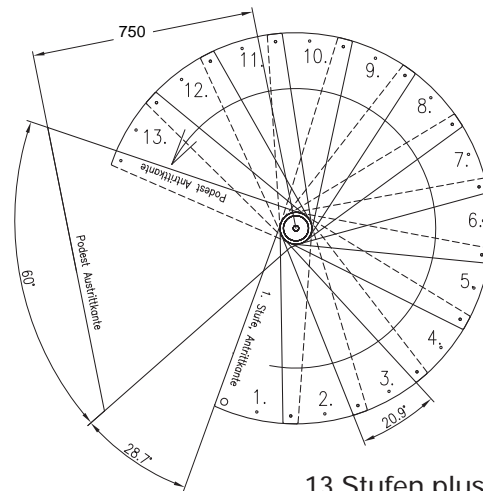

DOLLE Lugano

Spindeltreppe

12 Stufen plus Podest

13 Stufen plus Podest

Ø 1200 mm
links gewendelt
Drehwinkel
21,5 °

12 Stufen plus Podest

13 Stufen plus Podest

Ø 1400 mm
links gewendelt
Drehwinkel
20,9 °

12 Stufen plus Podest

13 Stufen plus Podest

Ø 1600 mm
links gewendelt
Drehwinkel
20,0 °

Technische Hinweise

- Deckenöffnung: 10 cm größer als Treppendurchmesser
- Treppenplaner unter: www.dolle.de