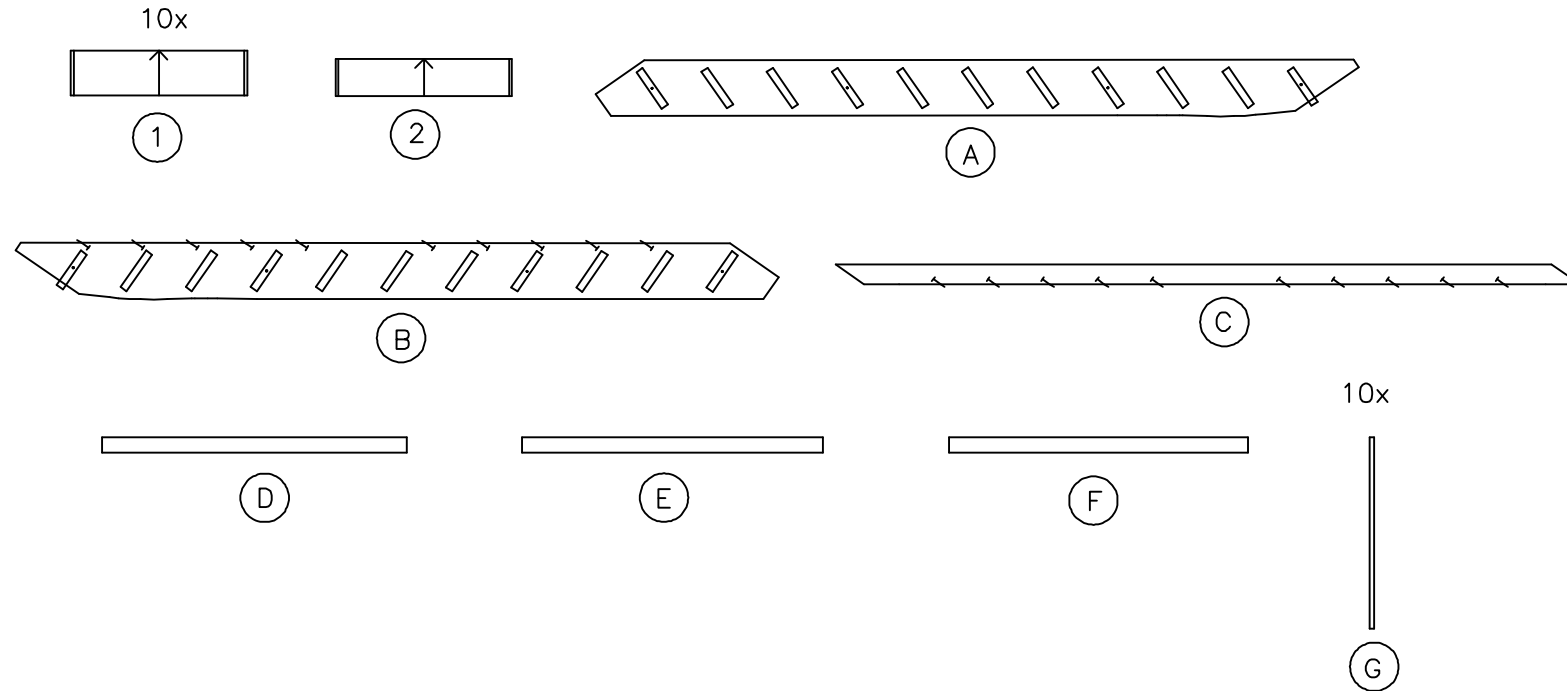

Nebentreppe Faro Gerade mit senkrechten Stäben

① 5x60	② 5x50	③ 4.5x20	④ Abdeckkappe Plastik	⑤ 6x50	⑥ 10x50	⑦ "L" Winkel
						

**Achtung! Empfohlen!**

**2**

**Kein Zubehör!**