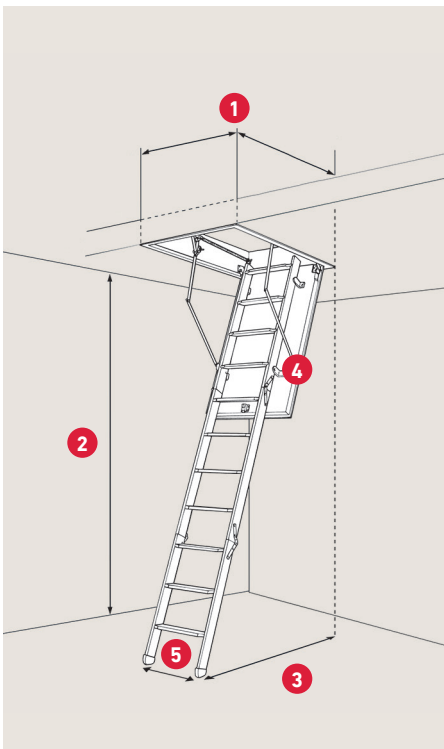

## SPECIFIKATIONER

50 mm rockwool isolering  
Ikke-brændbar vand-  
afvisende stenuld

Stigehøjde med arm -  
lukket trappe: 58,8 cm

Stigehøjde uden arm -  
lukket trappe: 32,4 cm

Karm: Fyr ubehandlet  
Højde: 19 cm

Vange: Stål  
Bredde: 4 cm

3-delt stige med 11 trin  
inkl. justerbare fødder

Lem tykkelse: 56 mm  
Hvid HDF 2 x 3 mm  
Falset underkant  
Farve: RAL 9016

Inkl. hvidmalet trægerigter  
skåret i smig

Inkl. 1 x teleskophåndliste  
i antracit grå

<b>1</b> Varenr.	<b>1010775</b>
DB-nr.	2055017
Udvendige karm mål	67,6 × 117,5 cm
Hulmål	70 × 120 cm

\* Findes også i specialmål. Hulmål: 60 - 80 × 120 - 160 cm. Dog max. 1,07 m<sup>2</sup>

**2** Lofthøjde inkl. fødder  
v/70°: 229 - 271 cm