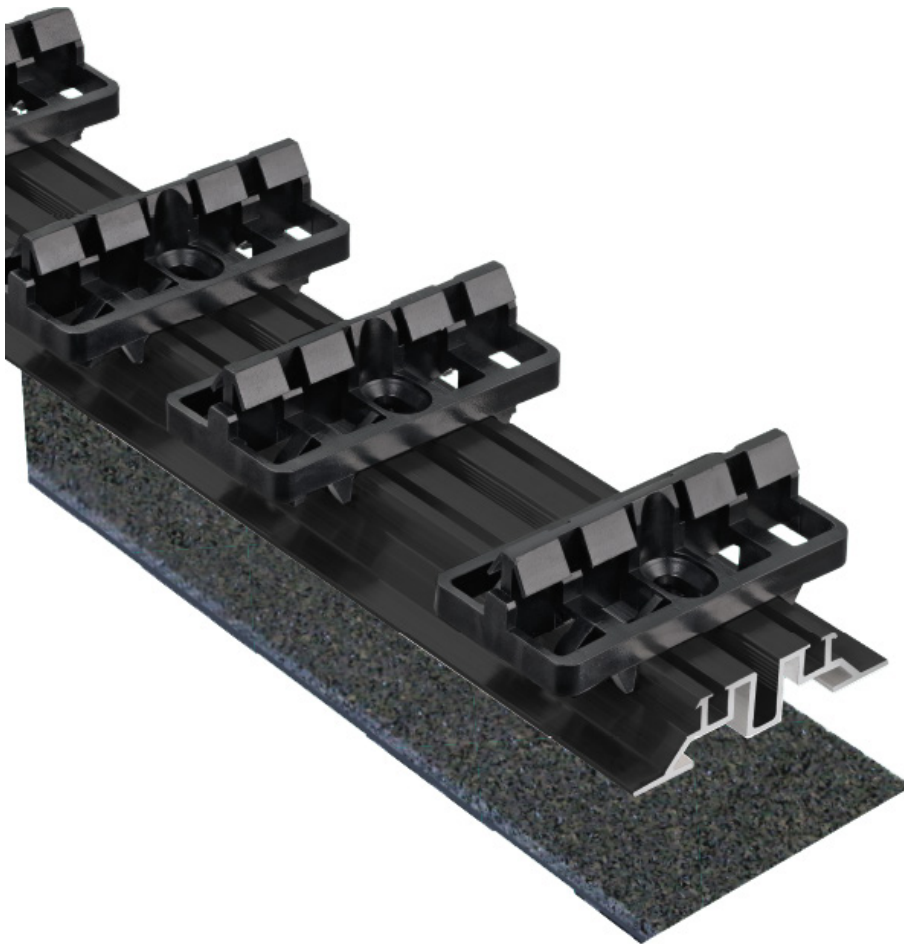

Montagevejledning I-clips Bånd

43 mm